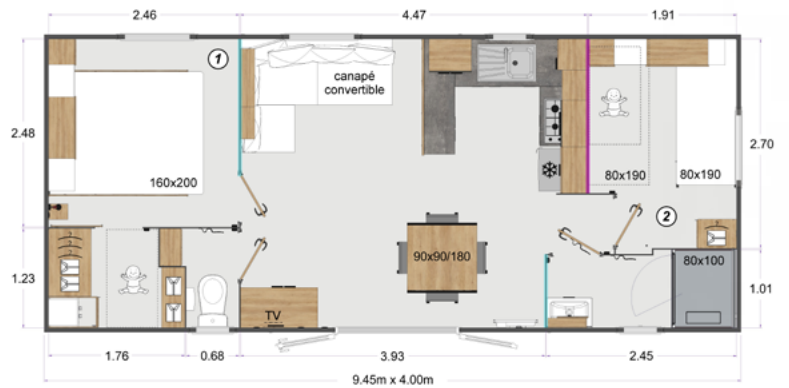

## ÉLITE EL 902

33,10 m<sup>2</sup>

 2 CHAMBRES

 4|6 PERSONNES\*

9,45 X 4 M

 Ambiance murale « Terracotta »

 Ambiance murale « Gris galet »

Dimensions = longueur hors tout + largeur gouttières incluses